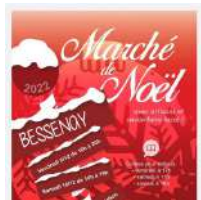

> Atelier Film d'animation en Lego pour les 7-14 ans

🕒 14h-15h30 📍 21, place du marché

💶 Enfant 12.5 €

Les jeunes vont réaliser un film d'animation en Lego avec la technique du stop motion (image par image). Cette thématique se déroule sur 6 séances.

📞 06 22 22 90 66

www.toniovinsprods.com/atelier-du-mercredi/

Jeudi 8/12/22

L'Arbresle

> Fête des Lumières

🕒 17h 📍 Centre-ville - Place Sapéon

💶 Gratuit.

Rejoignez le centre-ville pour une belle soirée animée entre buvettes, gourmandises, lâcher de lanternes célestes, musique, divertissements pour petits et grands, proposés par la mairie en partenariat avec les associations et les commerçants.

📞 04 74 71 00 00

www.mairie-larbresle.fr

Du 9 au 10/12/22

Bessenay

> Marché de Noël

🕒 vendredi de 16h à 20h et samedi de 10h à 19h 📍 Place du marché

💶 Gratuit.

Marché de Noël avec artisans et savoir-faire local !

Animations (Lecture de contes, photos dans un décor de Noël, balade en trottinette électrique, etc.), restauration et buvette.

Le père Noël sera avec nous le vendredi à 18h et le samedi à 17h.

📞 06 22 22 90 66

Samedi 10/12/22

Courzieu

> Téléthon 2022

🕒 8h-20h 📍 Place des platanes

💶 Gratuit.

Nombreuses animations toutes la journée.

Ventes de boudins, gaufres, buvettes, tombola... Parcours sportifs dans le cadre du label Terre de jeux 2024 avec versement de 2€ pour chaque tour et un objectif de 2024 bornes !

📞 06 03 67 19 39

www.courzieu.fr

Du 10 au 11/12/22

Fleurieux-sur-l'Arbresle

> Porte ouvertes santons Cassegrain

🕒 14h30-17h30 tous les jours 📍 Dans les locaux de notre Atelier - 809, route Albert Damez

💶 Gratuit.