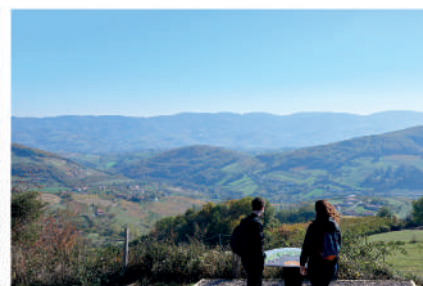

MANIFESTATIONS DU MOIS DANS LE PAYS DE L'ARBRESLE

Office de Tourisme
du Pays de L'Arbresle

Lyonnais et Beaujolais

Vendredi 2/12/22

L'Arbresle

> Vente de sapins de Noël

🕒 18h-19h 📍 Ecole Sainte Thérèse - 278
Montée de Saint Germain